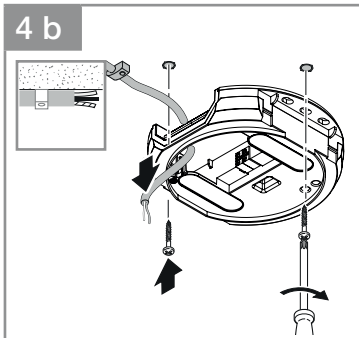

- 4 -

- 5 -

DE - Technische Daten / GB - Technical Data

	PD-8 ECO KNX	PD-24 ECO KNX
Abmessungen (Ø x T) / Dimensions (Ø x T)	<i>Unterputz / concealed version:</i> 109 x 69 mm <i>Aufputz / surface-mounted version:</i> 129 x 65 mm <i>Deckeneinbau / ceiling version:</i> 109 x 109 mm	<i>Unterputz / concealed version:</i> 109 x 74 mm <i>Aufputz / surface-mounted version:</i> 129 x 70 mm <i>Deckeneinbau / ceiling version:</i> 109 x 114 mm
Stromaufnahme / Power consumption • Stand-by	15 mA bei 24 V / 15 mA at 24 V	
Zeiteinstellung / Time setting	10 Sekunden - 18:12:15 Stunden / 10 seconds - 18:12:15 hours	
Dämmerungseinstellung / Twilight setting	2 - 800 Lux / 2 - 800 lux	

- 6 -

	PD-8 ECO KNX	PD-24 ECO KNX
Reichweite (auf 2,5 m Höhe) / Reach (on 2.5 m height)	<i>Tangential:</i> ø 8,5 m <i>Radial:</i> ø 4,5 m <i>Präsenz:</i> ø 6 m	<i>Tangential:</i> ø 24,5 m <i>Radial:</i> ø 5,5 m <i>Präsenz:</i> ø 7,5 m
Erfassungswinkel / Angle of coverage	360°	
Montagehöhe / Mounting height	2 - 4 m Optimale Montagehöhe / Optimum mounting height: 2,8 m / 2.8 m	
Schutzart / IP rating	IP 54 (nur Aufputzvariante / surface-mounted version only)	
Temperaturbereich / Temperature range	-20 °C bis +50 °C -20 °C to +50 °C	

- 7 -