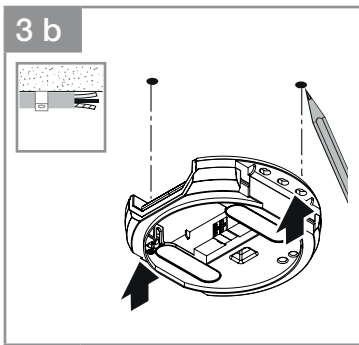

- 4 -

- 5 -

DE - Technische Daten / GB - Technical Data

	PD-8 ECO KNX	PD-24 ECO KNX
Abmessungen (Ø x T) / Dimensions (Ø x T)	<i>Unterputz / concealed version:</i> 109 x 69 mm <i>Aufputz / surface-mounted version:</i> 129 x 65 mm <i>Deckeneinbau / ceiling version:</i> 109 x 109 mm	<i>Unterputz / concealed version:</i> 109 x 74 mm <i>Aufputz / surface-mounted version:</i> 129 x 70 mm <i>Deckeneinbau / ceiling version:</i> 109 x 114 mm
Stromaufnahme / Power consumption • Stand-by	15 mA bei 24 V / 15 mA at 24 V	
Zeiteinstellung / Time setting	10 Sekunden - 18:12:15 Stunden / 10 seconds - 18:12:15 hours	
Dämmerungseinstellung / Twilight setting	2 - 800 Lux / 2 - 800 lux	

- 6 -

	PD-8 ECO KNX	PD-24 ECO KNX
Reichweite (auf 2,5 m Höhe) / Reach (on 2.5 m height)	<i>Tangential:</i> ø 8,5 m <i>Radial:</i> ø 4,5 m <i>Präsenz:</i> ø 6 m	<i>Tangential:</i> ø 24,5 m <i>Radial:</i> ø 5,5 m <i>Präsenz:</i> ø 7,5 m
Erfassungswinkel / Angle of coverage	360°	
Montagehöhe / Mounting height	2 - 4 m Optimale Montagehöhe / Optimum mounting height: 2,8 m / 2.8 m	
Schutzart / IP rating	IP 54 (nur Aufputzvariante / surface-mounted version only)	
Temperaturbereich / Temperature range	-20 °C bis +50 °C -20 °C to +50 °C	

- 7 -