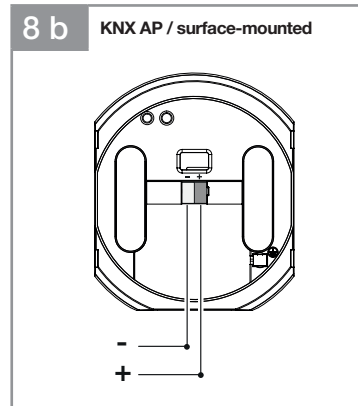

- 5 -

DE - Technische Daten / GB - Technical Data

	PD-8 ECO KNX	PD-24 ECO KNX
Abmessungen (Ø x T) / Dimensions (Ø x T)	<i>Unterputz / concealed version:</i> 109 x 69 mm <i>Aufputz / surface-mounted version:</i> 129 x 65 mm <i>Deckeneinbau / ceiling version:</i> 109 x 109 mm	<i>Unterputz / concealed version:</i> 109 x 74 mm <i>Aufputz / surface-mounted version:</i> 129 x 70 mm <i>Deckeneinbau / ceiling version:</i> 109 x 114 mm
Stromaufnahme / Power consumption • Stand-by	15 mA bei 24 V / 15 mA at 24 V	
Zeiteinstellung / Time setting	10 Sekunden - 18:12:15 Stunden / 10 seconds - 18:12:15 hours	
Dämmerungseinstellung / Twilight setting	2 - 800 Lux / 2 - 800 lux	

- 6 -

	PD-8 ECO KNX	PD-24 ECO KNX
Reichweite (auf 2,5 m Höhe) / Reach (on 2.5 m height)	<i>Tangential:</i> ø 8,5 m <i>Radial:</i> ø 4,5 m <i>Präsenz:</i> ø 6 m	<i>Tangential:</i> ø 24,5 m <i>Radial:</i> ø 5,5 m <i>Präsenz:</i> ø 7,5 m
Erfassungswinkel / Angle of coverage	360°	
Montagehöhe / Mounting height	2 - 4 m Optimale Montagehöhe / Optimum mounting height: 2,8 m / 2.8 m	
Schutzart / IP rating	IP 54 (nur Aufputzvariante / surface-mounted version only)	
Temperaturbereich / Temperature range	-20 °C bis +50 °C -20 °C to +50 °C	