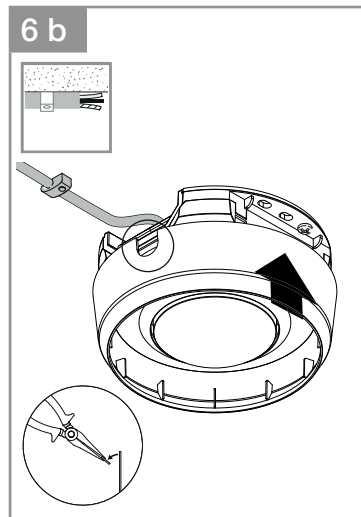

- 4 -

- 5 -

DE - Technische Daten / GB - Technical Data

	PD-8 ECO KNX	PD-24 ECO KNX
Abmessungen (Ø x T) / Dimensions (Ø x T)	<i>Unterputz / concealed version:</i> 109 x 69 mm <i>Aufputz / surface-mounted version:</i> 129 x 65 mm <i>Deckeneinbau / ceiling version:</i> 109 x 109 mm	<i>Unterputz / concealed version:</i> 109 x 74 mm <i>Aufputz / surface-mounted version:</i> 129 x 70 mm <i>Deckeneinbau / ceiling version:</i> 109 x 114 mm
Stromaufnahme / Power consumption • Stand-by	15 mA bei 24 V / 15 mA at 24 V	
Zeiteinstellung / Time setting	10 Sekunden - 18:12:15 Stunden / 10 seconds - 18:12:15 hours	
Dämmerungseinstellung / Twilight setting	2 - 800 Lux / 2 - 800 lux	

- 6 -

	PD-8 ECO KNX	PD-24 ECO KNX
Reichweite (auf 2,5 m Höhe) / Reach (on 2.5 m height)	<i>Tangential:</i> ø 8,5 m <i>Radial:</i> ø 4,5 m <i>Präsenz:</i> ø 6 m	<i>Tangential:</i> ø 24,5 m <i>Radial:</i> ø 5,5 m <i>Präsenz:</i> ø 7,5 m
Erfassungswinkel / Angle of coverage	360°	
Montagehöhe / Mounting height	2 - 4 m Optimale Montagehöhe / Optimum mounting height: 2,8 m / 2.8 m	
Schutzart / IP rating	IP 54 (nur Aufputzvariante / surface-mounted version only)	
Temperaturbereich / Temperature range	-20 °C bis +50 °C -20 °C to +50 °C	

- 7 -