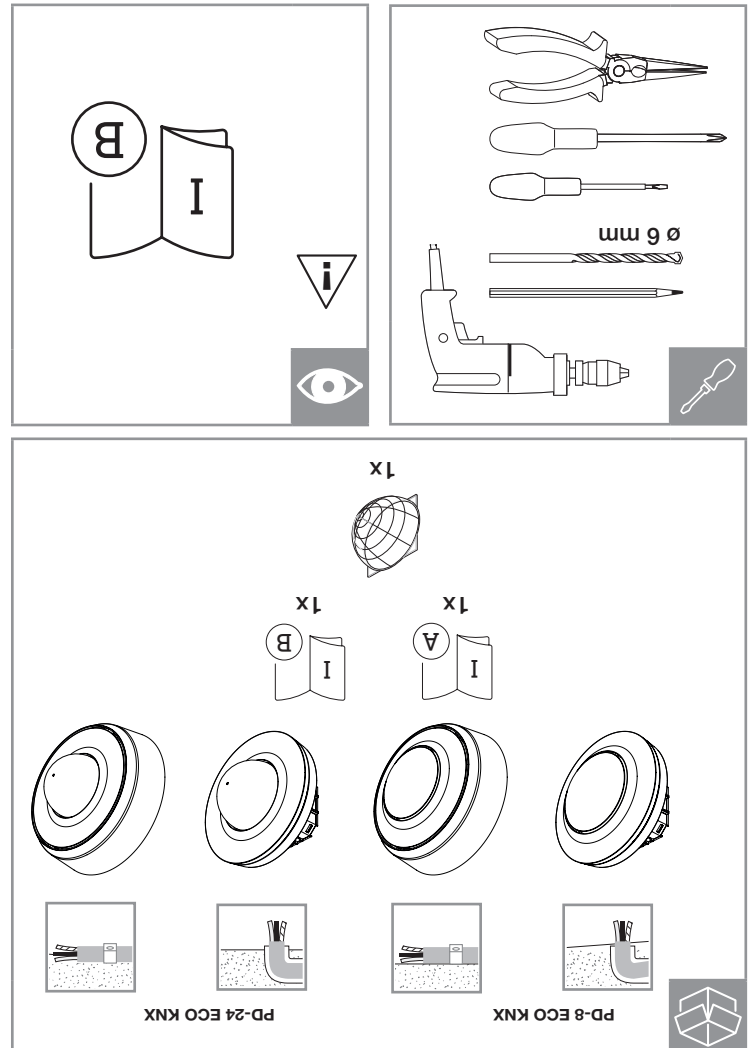

Service

Komplette Anleitung
Complete user manual
steinel.de/110098002.pdf

+49 5245-448-188

service@steinel.de

Find your local service
steinel.de/contact

STEINEL GmbH

Dieselstraße 80-84, 33442 Herzebrock-Clarholz, Germany
www.steinel.de

110098025_06/2023_A Technische Änderungen vorbehalten. / Subject to technical modification without notice.

Quick Start

PD-8 ECO KNX
PD-24 ECO KNX

professional line

steinel

- 3 -

- 2 -