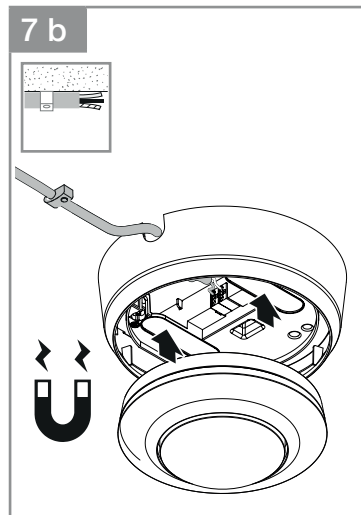

- 4 -

- 5 -

DE - Technische Daten / GB - Technical Data

	PD-8 ECO KNX	PD-24 ECO KNX
Abmessungen (Ø x T) / Dimensions (Ø x T)	<i>Unterputz / concealed version:</i> 109 x 69 mm <i>Aufputz / surface-mounted version:</i> 129 x 65 mm <i>Deckeneinbau / ceiling version:</i> 109 x 109 mm	<i>Unterputz / concealed version:</i> 109 x 74 mm <i>Aufputz / surface-mounted version:</i> 129 x 70 mm <i>Deckeneinbau / ceiling version:</i> 109 x 114 mm
Stromaufnahme / Power consumption • Stand-by	15 mA bei 24 V / 15 mA at 24 V	
Zeiteinstellung / Time setting	10 Sekunden - 18:12:15 Stunden / 10 seconds - 18:12:15 hours	
Dämmerungseinstellung / Twilight setting	2 - 800 Lux / 2 - 800 lux	

- 6 -

	PD-8 ECO KNX	PD-24 ECO KNX
Reichweite (auf 2,5 m Höhe) / Reach (on 2.5 m height)	<i>Tangential:</i> ø 8,5 m <i>Radial:</i> ø 4,5 m <i>Präsenz:</i> ø 6 m	<i>Tangential:</i> ø 24,5 m <i>Radial:</i> ø 5,5 m <i>Präsenz:</i> ø 7,5 m
Erfassungswinkel / Angle of coverage	360°	
Montagehöhe / Mounting height	2 - 4 m Optimale Montagehöhe / Optimum mounting height: 2,8 m / 2.8 m	
Schutzart / IP rating	IP 54 (nur Aufputzvariante / surface-mounted version only)	
Temperaturbereich / Temperature range	-20 °C bis +50 °C -20 °C to +50 °C	

- 7 -