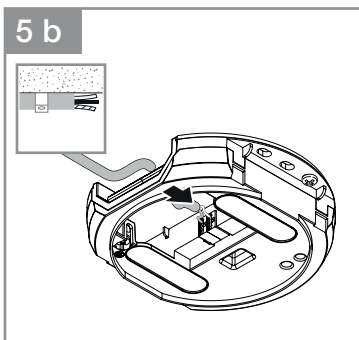

- 4 -

- 5 -

DE - Technische Daten / GB - Technical Data

	PD-8 ECO KNX	PD-24 ECO KNX
Abmessungen (Ø x T) / Dimensions (Ø x T)	<i>Unterputz / concealed version:</i> 109 x 69 mm <i>Aufputz / surface-mounted version:</i> 129 x 65 mm <i>Deckeneinbau / ceiling version:</i> 109 x 109 mm	<i>Unterputz / concealed version:</i> 109 x 74 mm <i>Aufputz / surface-mounted version:</i> 129 x 70 mm <i>Deckeneinbau / ceiling version:</i> 109 x 114 mm
Stromaufnahme / Power consumption • Stand-by	15 mA bei 24 V / 15 mA at 24 V	
Zeiteinstellung / Time setting	10 Sekunden - 18:12:15 Stunden / 10 seconds - 18:12:15 hours	
Dämmerungseinstellung / Twilight setting	2 - 800 Lux / 2 - 800 lux	

- 6 -

	PD-8 ECO KNX	PD-24 ECO KNX
Reichweite (auf 2,5 m Höhe) / Reach (on 2.5 m height)	<i>Tangential:</i> ø 8,5 m <i>Radial:</i> ø 4,5 m <i>Präsenz:</i> ø 6 m	<i>Tangential:</i> ø 24,5 m <i>Radial:</i> ø 5,5 m <i>Präsenz:</i> ø 7,5 m
Erfassungswinkel / Angle of coverage	360°	
Montagehöhe / Mounting height	2 - 4 m Optimale Montagehöhe / Optimum mounting height: 2,8 m / 2.8 m	
Schutzart / IP rating	IP 54 (nur Aufputzvariante / surface-mounted version only)	
Temperaturbereich / Temperature range	-20 °C bis +50 °C -20 °C to +50 °C	

- 7 -