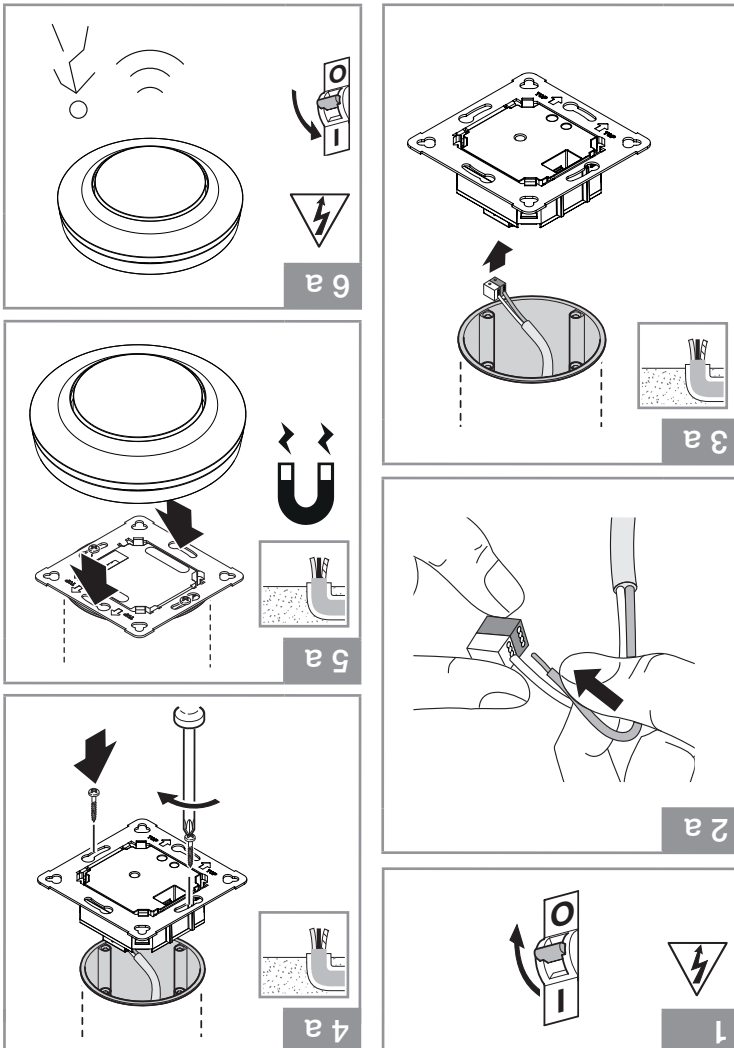

professional line

steinel

- 3 -